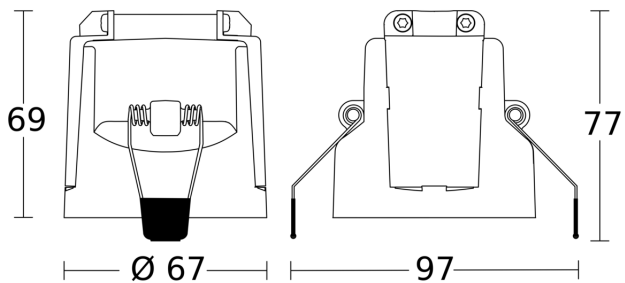

IS 345

COM1 - plafondinbouw rond
EAN 4007841 079697
art.nr. 079697

Registratiebereik

Mogelijke montagehoogte: 2,50 m - 5,00 m
Oranje: radiaal
Zwart: tangential

Maten 1

Maten 2

aansluitschema