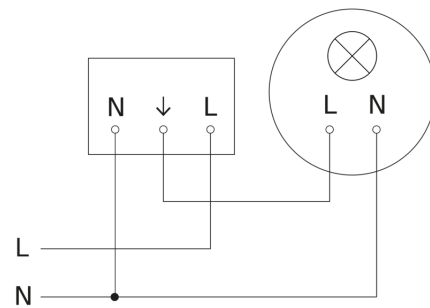

aansluitschema