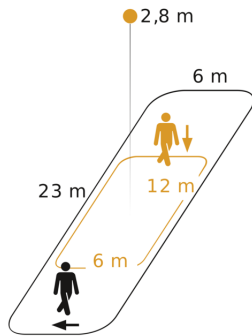

IS 345

COM1 - plafondinbouw rond
EAN 4007841 079697
art.nr. 079697

Registratiebereik