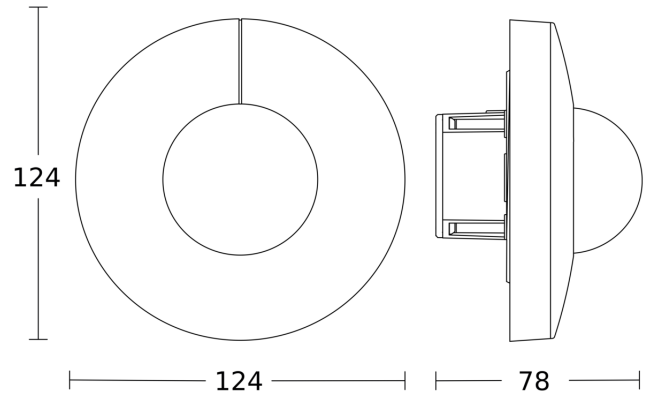

IS 345

COM1 - plafondinbouw rond
EAN 4007841 079697
art.nr. 079697

Registratiebereik

Mogelijke montagehoogte: 2,50 m - 5,00 m
Oranje: radiaal
Zwart: tangential

Maten 1

Maten 2

aansluitschema